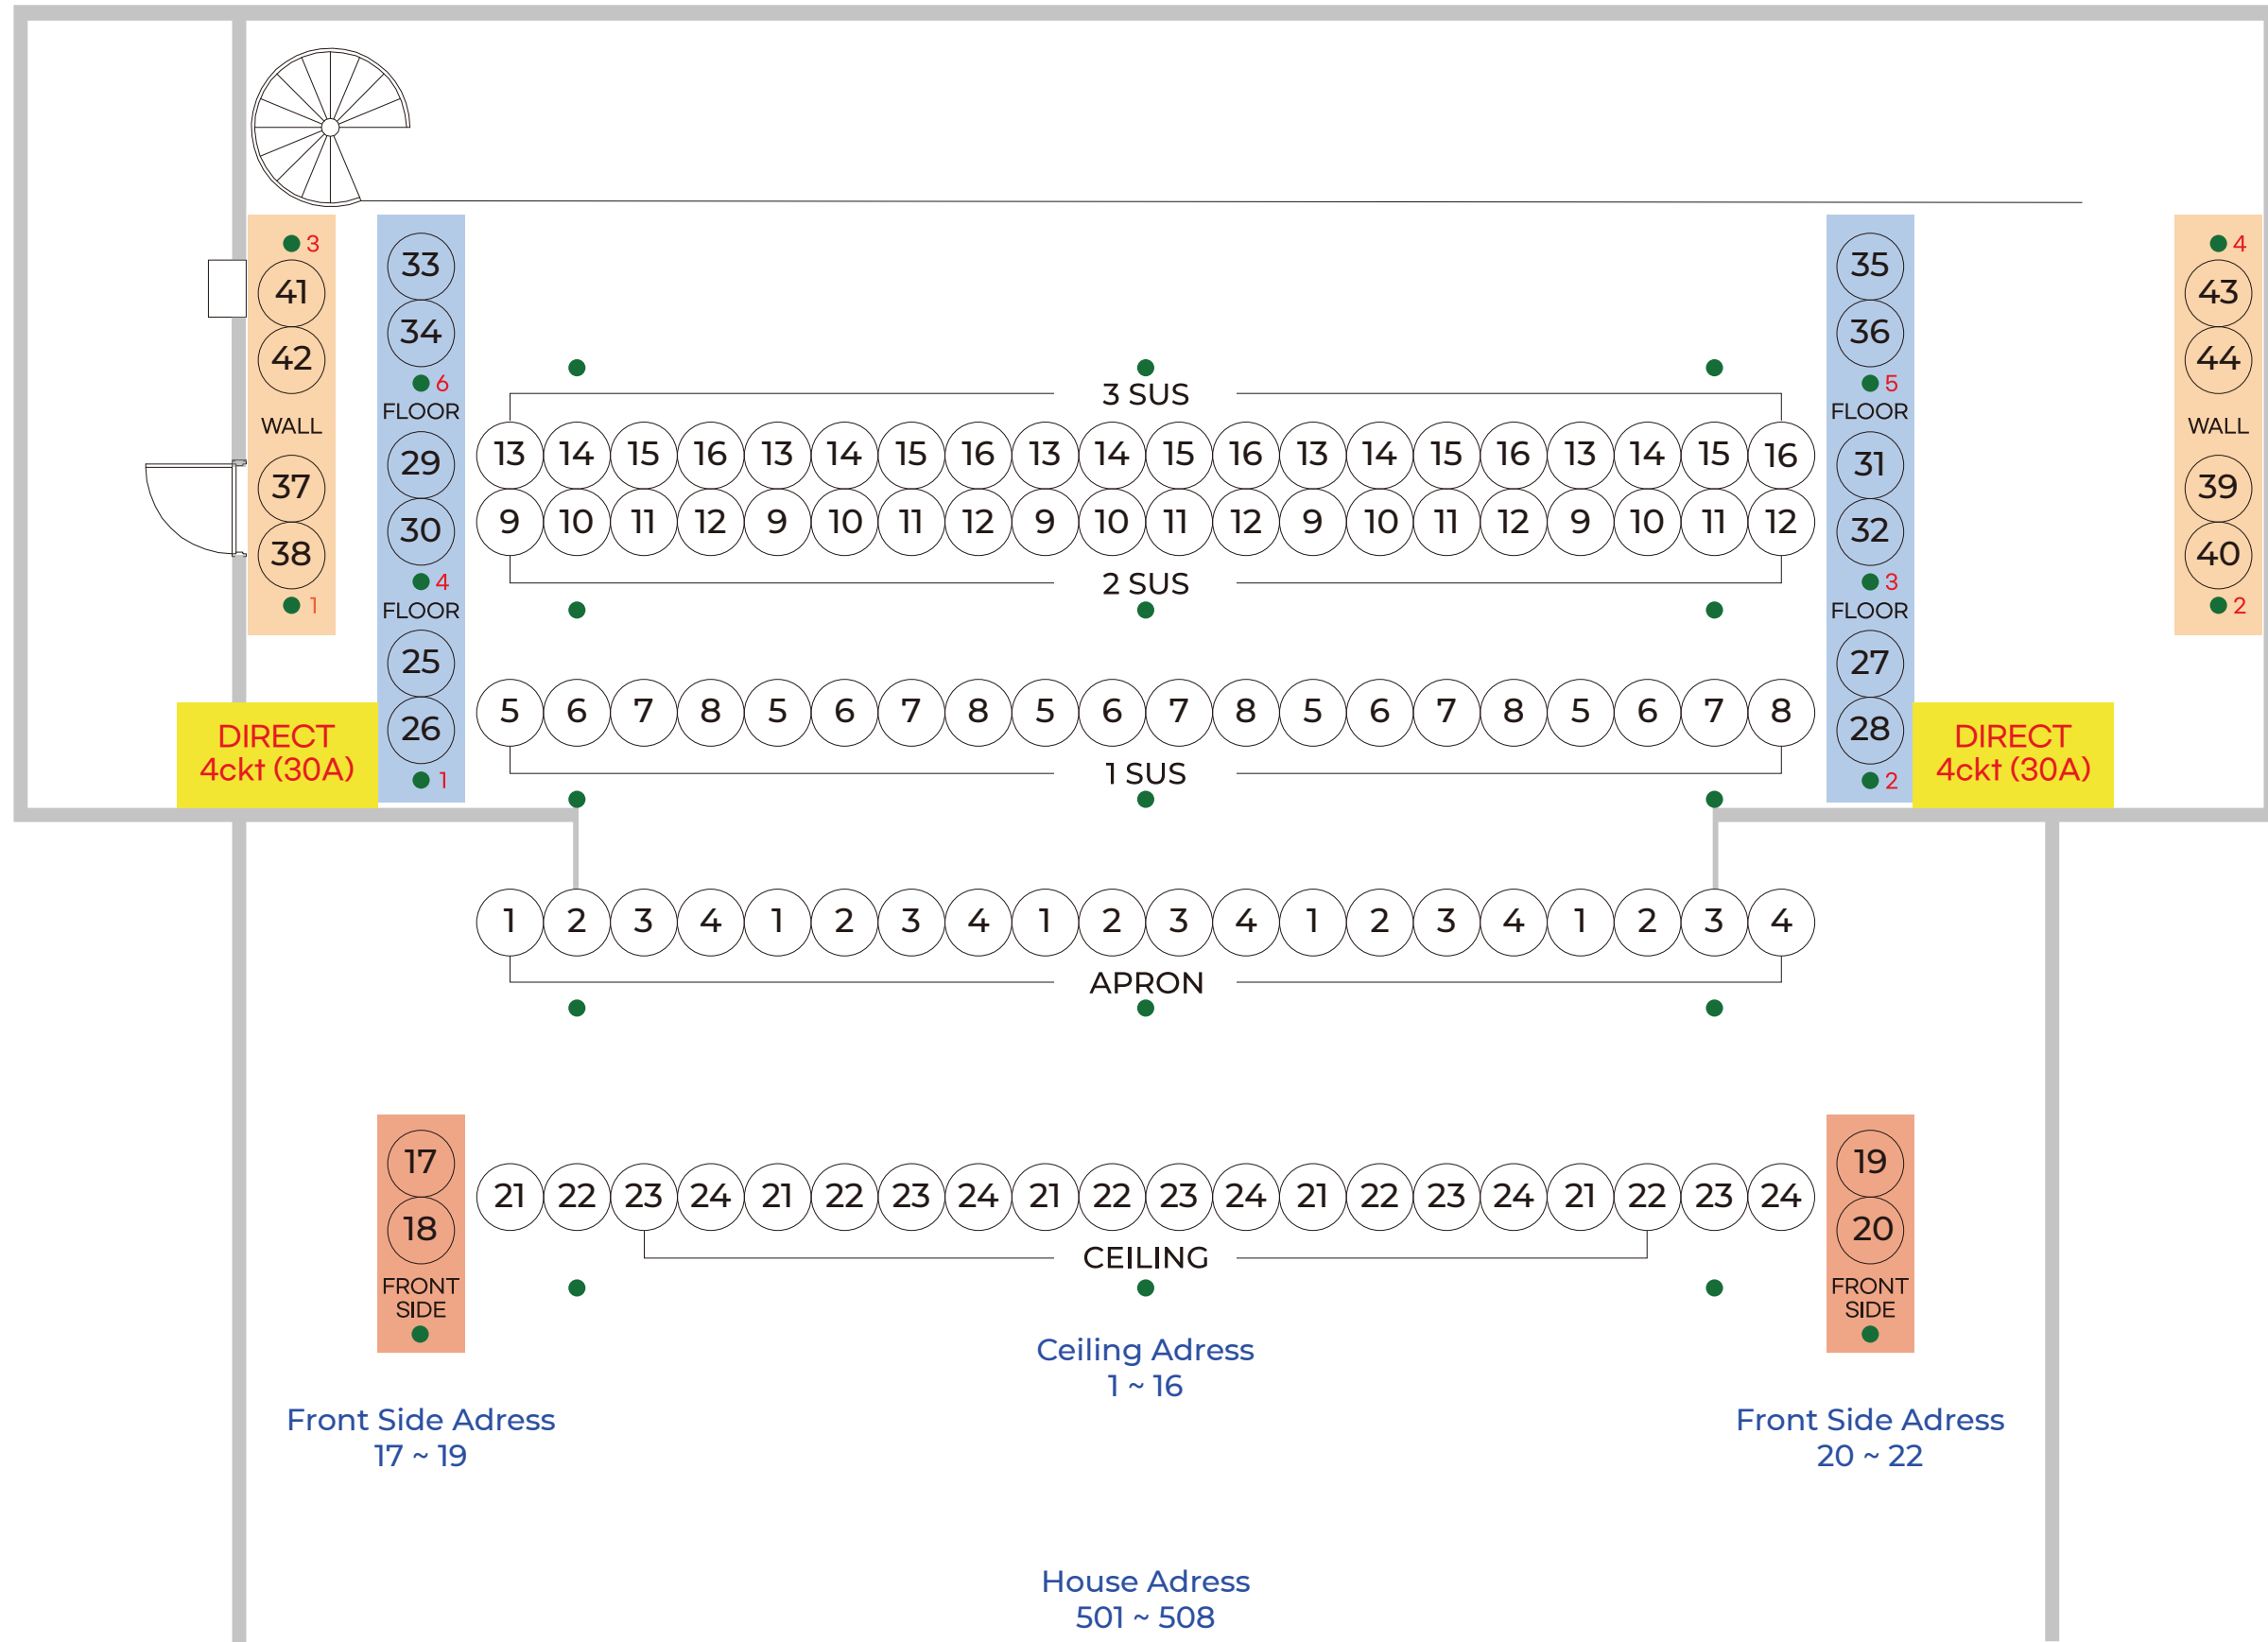

꿈빛극장 조명 전원 번호

R.D Number

NOTE
 Non Dim
 1RD = 5kW
 ● = DMX